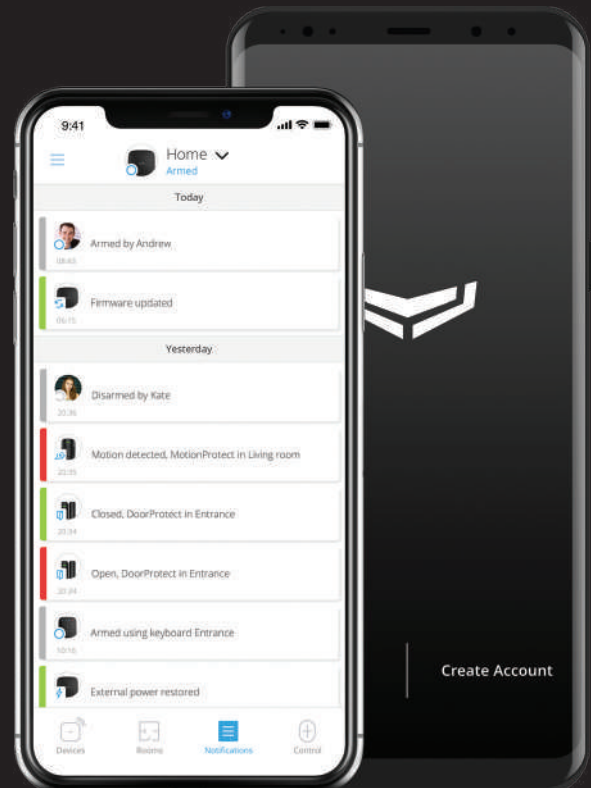

EN 50131 Grado II
Certificazione di sicurezza

EN 14604
Certificazione di protezione
antincendio

Certificazione
CE

Amato dagli utenti finali

Il sistema di sicurezza Ajax combina l'affidabilità delle apparecchiature di sicurezza professionali all'esperienza dell'utente dei gadget per la smart home. L'utente capisce come utilizzare Ajax in pochi minuti, il che migliora il processo di vendita. Oltre 450.000 utenti proteggono le loro proprietà con Ajax in più di 90 Paesi in tutto il mondo. L'ultimo sondaggio sulla soddisfazione dei clienti ha mostrato che 9 su 10 dei proprietari di un sistema Ajax lo consiglierebbe ad amici e parenti.

 App gratuite e intuitive

 Allarmi inviati tramite notifiche push, SMS e chiamate

 Gli aggiornamenti gratuiti del sistema operativo OS Malevich innalzano regolarmente le funzionalità del sistema

Unità Centrale

Hub

Centrale di controllo

Hub Plus

Centrale di controllo con funzionalità di comunicazione avanzate

Hub 2

Centrale di controllo che supporta il rilevatore di movimento con foto-verifica

Hub 2 Plus

Centrale di controllo avanzata che supporta il rilevatore di movimento con foto-verifica